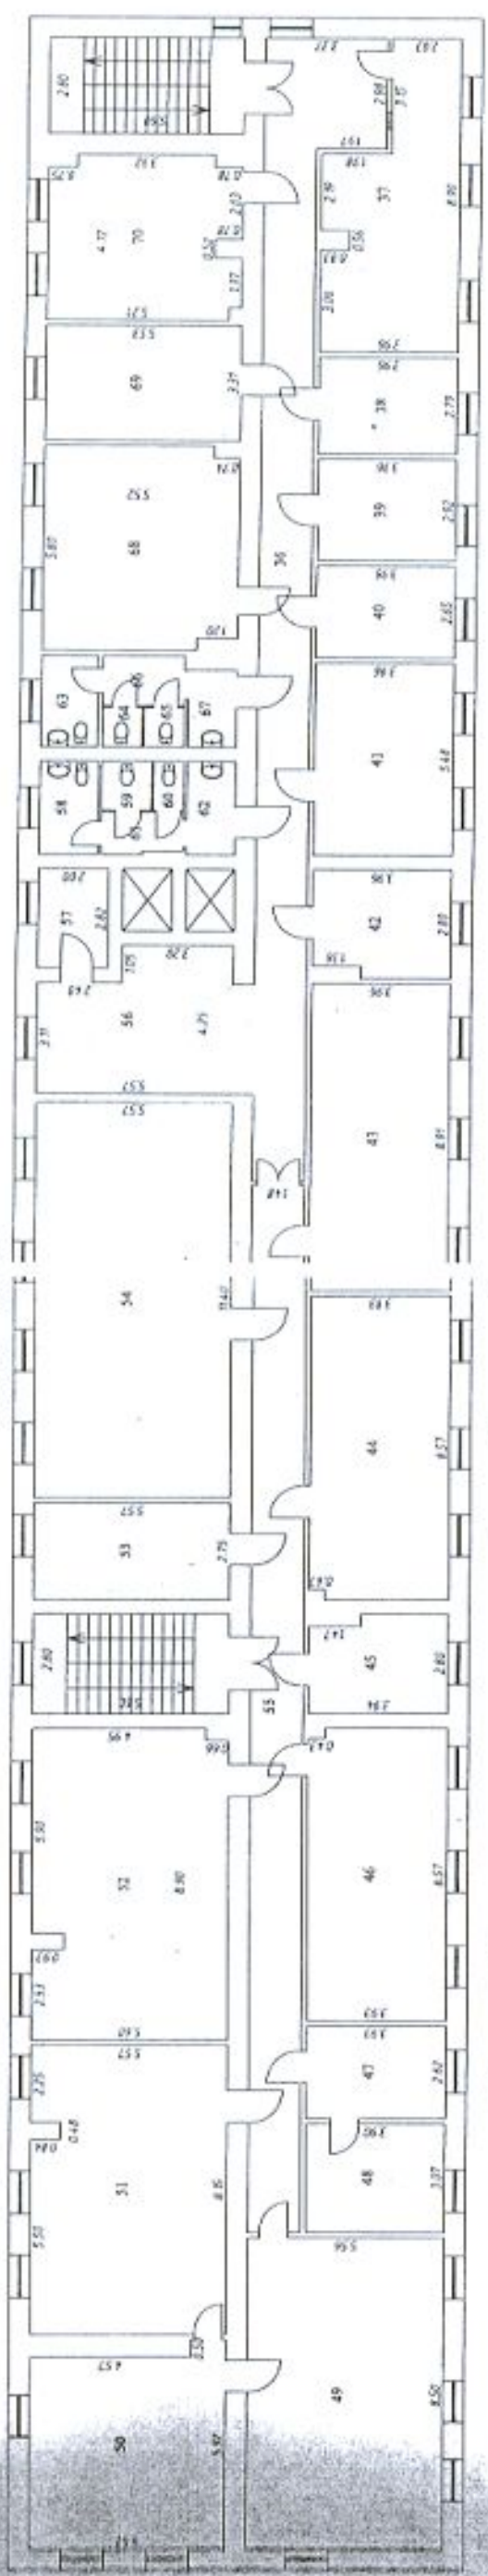

Позажный план
лит. А-5 ЭТ Ж

vervaval@mail.ru

Позажный план
лит. А-4 ЭТ Ж

Позажный план
лит. А-3 ЭТ Ж

ФЕДЕРАЛЬНОЕ ГОСУДАРСТВЕННОЕ УЧРЕЖДЕНИЕ НАУКИ
"РОССИЙСКИЙ ФЕДЕРАЛЬНЫЙ НАУЧНЫЙ ЦЕНТР
"ФИЗИКА АТОМНОЙ ЭНЕРГИИ И УЧАСТИЕ В МЕЖДУНАРОДНОМ
КОЛЛЕКТИВНОМ ПРОЕКТЕ ТЕРМОЯДЕРНОЙ РЕАКЦИИ
ИОННО-АТОМНОГО СОЕДИНЕНИЯ - ОБЪЕДИНЕНИЕ ВТЭР - Институт элементарных
частиц имени П.Д.Петелина

Начальник отдела:
26 сентября 2013 г.
Проверил:
26 сентября 2013 г.
Исполнитель:
26 сентября 2013 г.

План поэтажный (ситуационный)
Нежилого помещения
Саратовская обл. г. Балаково
ул. Чапаева, д. 107

Лист
Листов